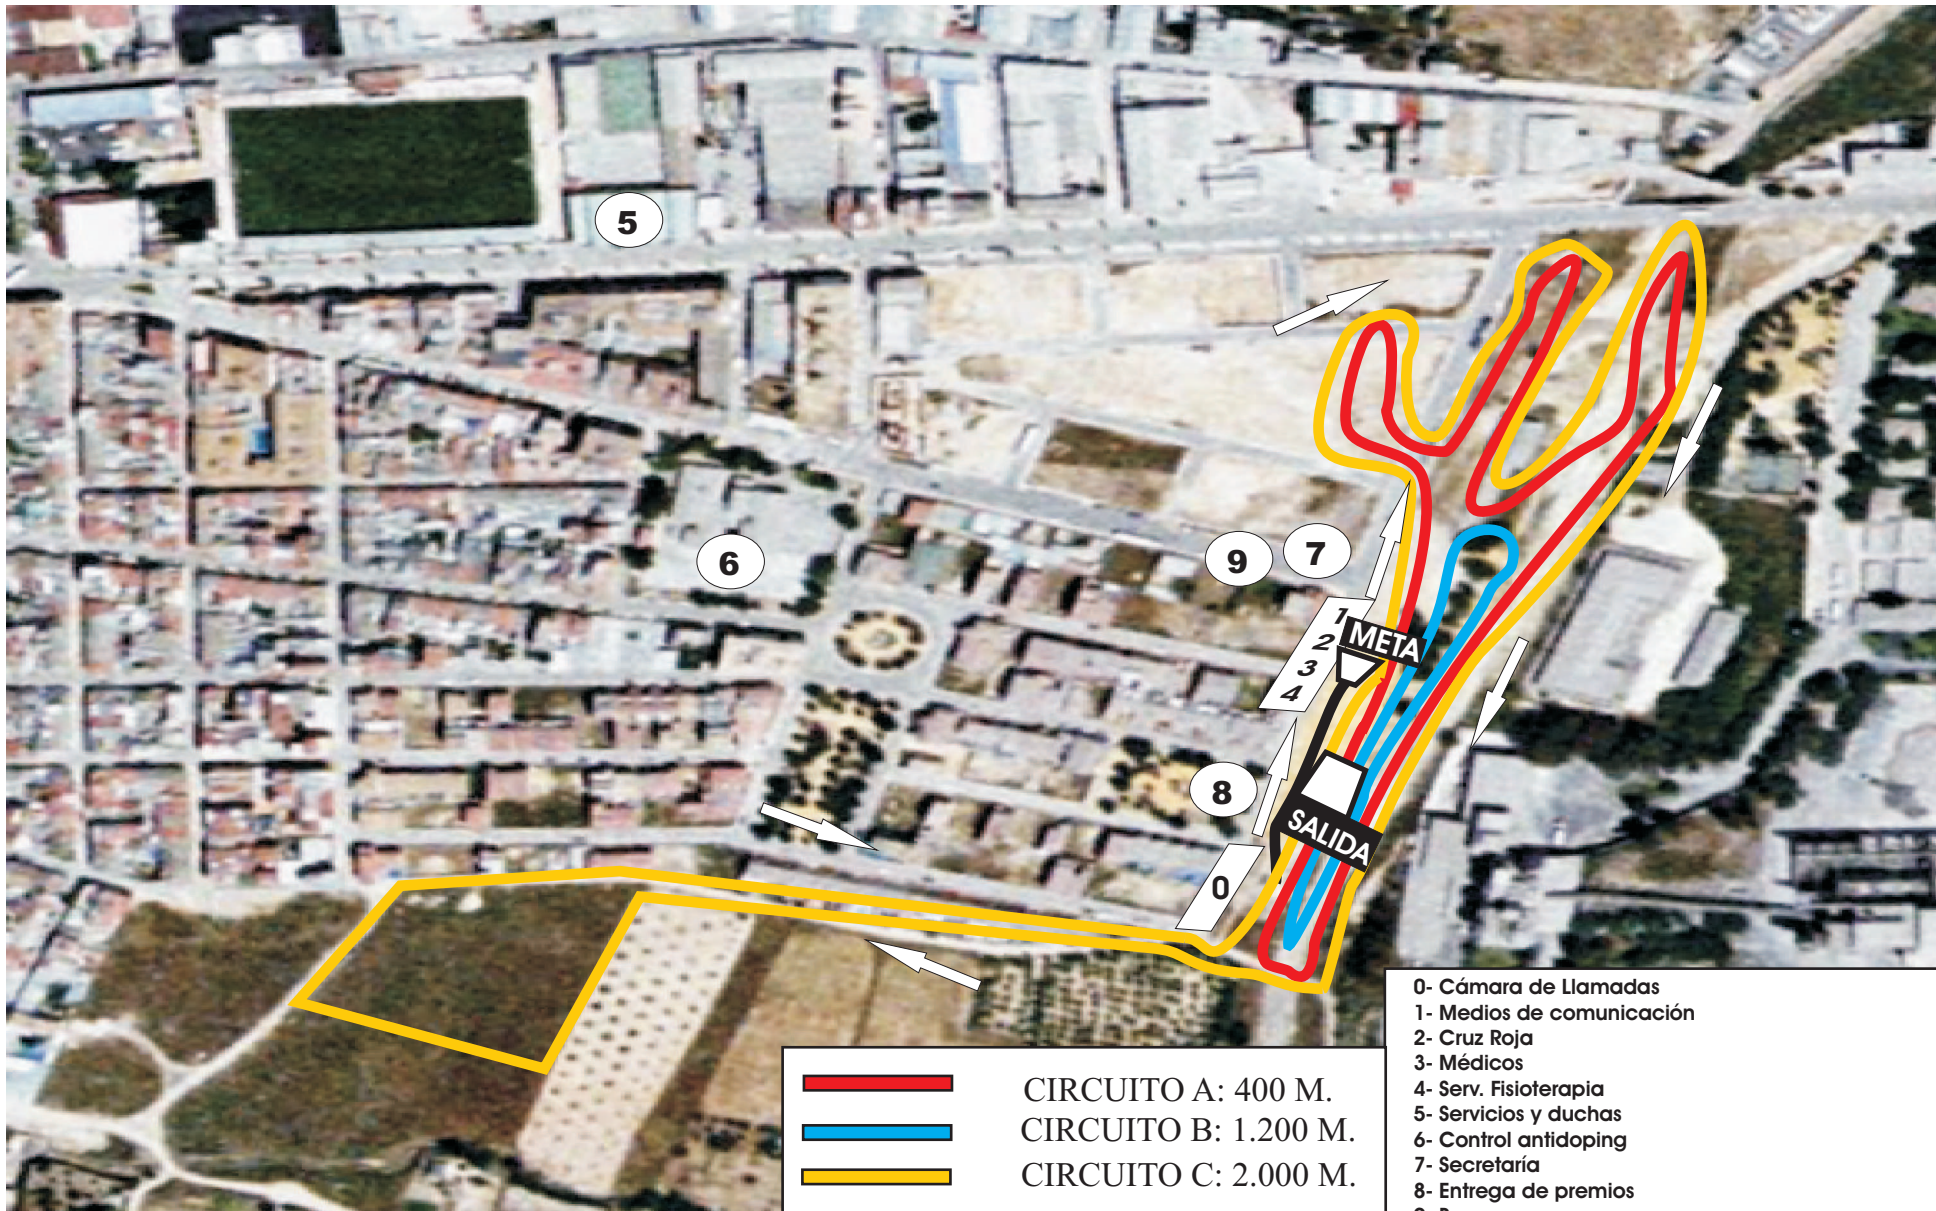

XXIV CROSS DEL ACEITE TORREDONJIMENO 2008.

* CIRCUITO INSTALADO EN LOS ANTIGUOS TERRENOS DE LA ESTACIÓN DE RENFE, JUNTO A LA FABRICA DE CEMENTO "HOLCIM"